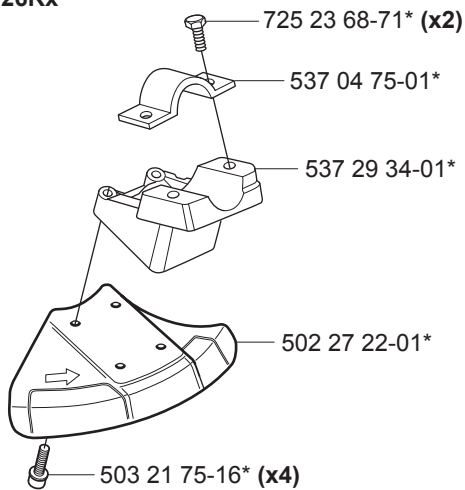

**compl 537 04 12-05

***compl 537 30 96-01

R 323
*compl 537 03 20-08

S 323
*compl 537 04 11-02
**compl 537 04 12-03
***compl 537 30 96-01

T

*compl 503 85 24-74 (326)
 **compl 503 85 24-75 (323)

**U**

Accessories
Zubehöre
Accessoires
Accesorios
Tillbehör

*compl 537 29 95-01
 323R
 326Rx

*compl 537 02 61-01
 326C

*compl 503 93 42-02
 323R
 326Rx

*compl 503 97 71-01
 323L
 326L
 326Lx
 326LDx

1

Hualong HQ-2		CARBURETOR (only option for US)		
Position	Article	Quantity	Notes	Kit
1	576 01 98-01	1	Hualong HQ-2	
2	576 02 42-01	2		1
4	576 02 36-01	1		1
5	576 02 24-01	1		1
6	576 02 30-01	1		1
7	576 02 41-01	1		1
8	576 02 32-01	1		1
9	576 02 48-01	1		1
10	576 02 31-01	1		1
11	576 02 35-01	1		1
12	576 02 33-01	1		1
14	576 02 01-01	1		1
15	576 02 37-01	1		1
16	576 02 03-01	1		1
17	576 02 04-01	1		1
18	576 02 05-01	1		1
19	576 02 06-01	1		1
20	576 02 28-01	1		1
21	576 02 29-01	1		1
22	576 02 07-01	1		1
23	576 02 08-01	1		1
24	576 02 43-01	1		1
25	576 02 34-01	1		1
26	576 02 47-01	1		1
27	576 02 23-01	1		1
28	576 02 10-01	1		1
29	576 02 11-01	1		1
30	576 02 15-01	1		1
31	576 02 27-01	1		1
32	576 02 40-01	1		1
33	576 02 26-01	1		1
34	576 02 39-01	1		1
35	576 02 25-01	1		1
36	576 02 38-01	1		1
37	576 02 20-01	1		1
38	576 02 22-01	1		1
39	576 02 44-01	1		1
40	581 74 35-01	1		
41	581 74 37-01	1		