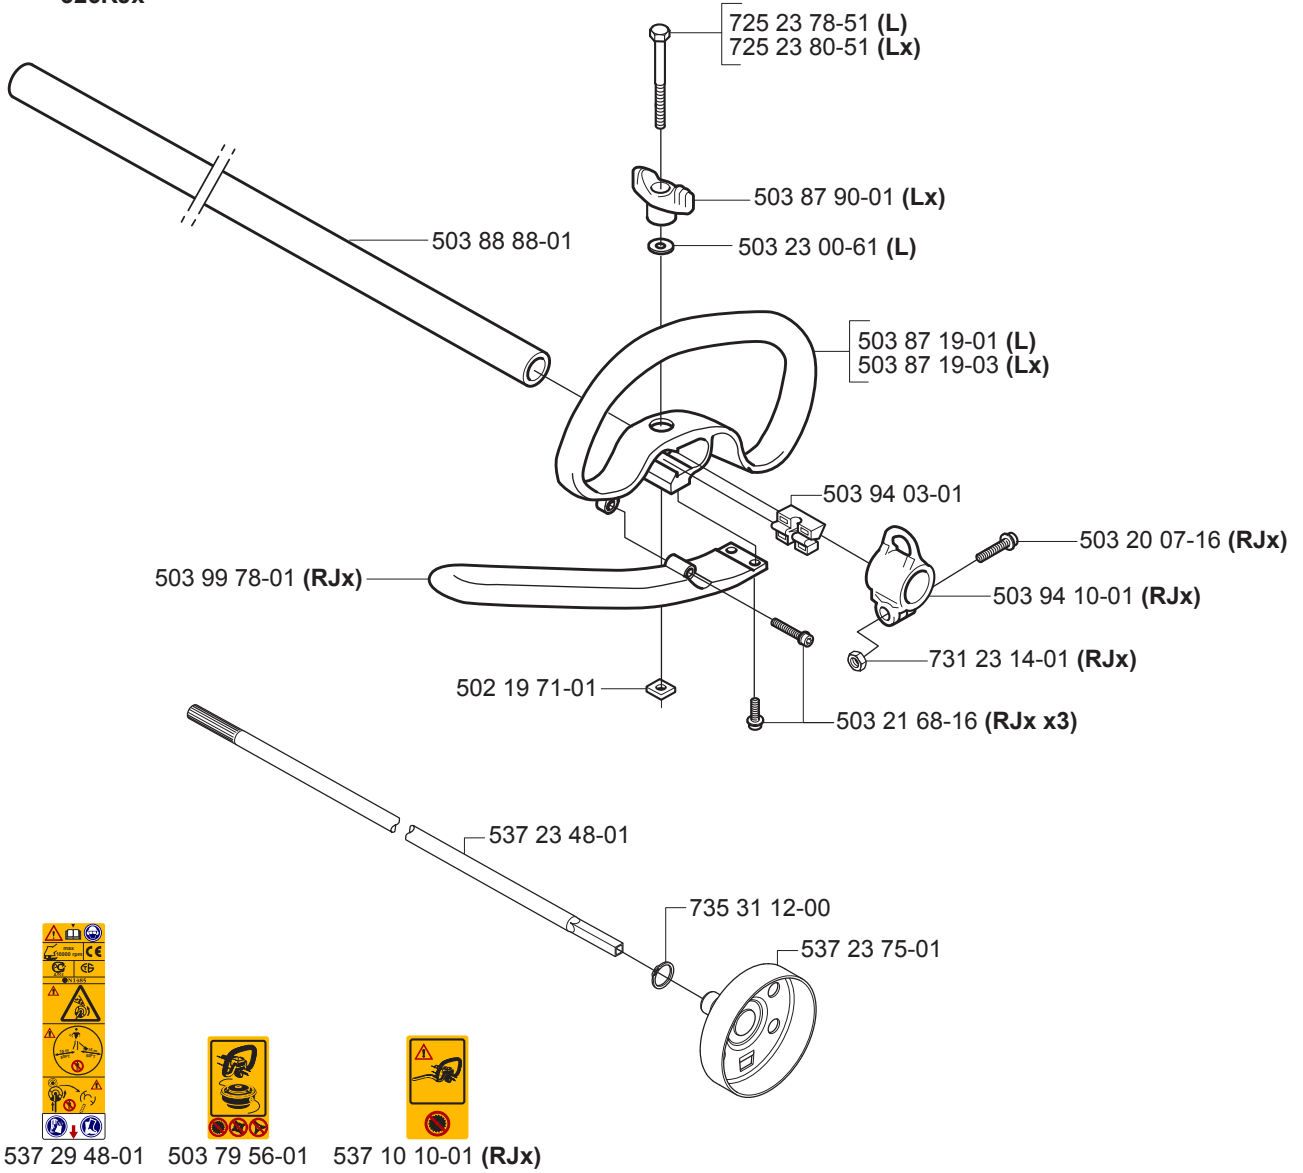

A***compl 537 19 92-02****B****326C**

537 29 48-02 503 79 56-01

C 323L
326L, Lx
326RJx

D 326LDx
*compl 537 07 99-01

F 323L
326C, L, Lx, LDx, RJx
*compl 503 85 29-02

G 323R
326Rx
*compl 537 18 35-07

H 323L, R

J 326C, L, Lx, LDx, RX, RJx

K

L

*compl 544 07 11-01

M *compl 537 06 86-02

N *compl 537 41 87-01

**compl 537 06 33-02 (326)

P

326

*compl 537 08 51-02

**537 22 18-01

**compl 537 22 17-03 Cat.

503 20 29-56 (x3)

**Q**

326

*compl 537 08 52-01

*compl 537 29 95-01
 323R
 326Rx

*compl 537 02 61-01
 326C

*compl 503 93 42-02
 323R
 326Rx

*compl 503 97 71-01
 323L
 326L
 326Lx
 326LDx

1

Hualong HQ-2		CARBURETOR (only option for US)		
Position	Article	Quantity	Notes	Kit
1	576 01 98-01	1	Hualong HQ-2	
2	576 02 42-01	2		1
4	576 02 36-01	1		1
5	576 02 24-01	1		1
6	576 02 30-01	1		1
7	576 02 41-01	1		1
8	576 02 32-01	1		1
9	576 02 48-01	1		1
10	576 02 31-01	1		1
11	576 02 35-01	1		1
12	576 02 33-01	1		1
14	576 02 01-01	1		1
15	576 02 37-01	1		1
16	576 02 03-01	1		1
17	576 02 04-01	1		1
18	576 02 05-01	1		1
19	576 02 06-01	1		1
20	576 02 28-01	1		1
21	576 02 29-01	1		1
22	576 02 07-01	1		1
23	576 02 08-01	1		1
24	576 02 43-01	1		1
25	576 02 34-01	1		1
26	576 02 47-01	1		1
27	576 02 23-01	1		1
28	576 02 10-01	1		1
29	576 02 11-01	1		1
30	576 02 15-01	1		1
31	576 02 27-01	1		1
32	576 02 40-01	1		1
33	576 02 26-01	1		1
34	576 02 39-01	1		1
35	576 02 25-01	1		1
36	576 02 38-01	1		1
37	576 02 20-01	1		1
38	576 02 22-01	1		1
39	576 02 44-01	1		1
40	581 74 35-01	1		
41	581 74 37-01	1		