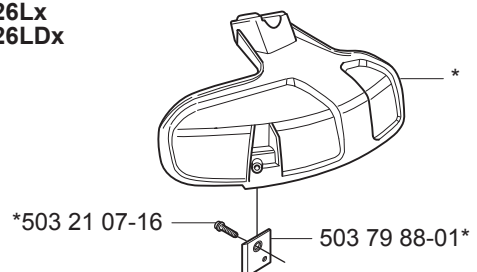

*compl 537 29 95-01
 323R
 326Rx

*compl 537 02 61-01
 326C

*compl 503 93 42-02
 323R
 326Rx

*compl 503 97 71-01
 323L
 326L
 326Lx
 326LDx

1

Hualong HQ-2		CARBURETOR (only option for US)		
Position	Article	Quantity	Notes	Kit
1	576 01 98-01	1	Hualong HQ-2	
2	576 02 42-01	2		1
4	576 02 36-01	1		1
5	576 02 24-01	1		1
6	576 02 30-01	1		1
7	576 02 41-01	1		1
8	576 02 32-01	1		1
9	576 02 48-01	1		1
10	576 02 31-01	1		1
11	576 02 35-01	1		1
12	576 02 33-01	1		1
14	576 02 01-01	1		1
15	576 02 37-01	1		1
16	576 02 03-01	1		1
17	576 02 04-01	1		1
18	576 02 05-01	1		1
19	576 02 06-01	1		1
20	576 02 28-01	1		1
21	576 02 29-01	1		1
22	576 02 07-01	1		1
23	576 02 08-01	1		1
24	576 02 43-01	1		1
25	576 02 34-01	1		1
26	576 02 47-01	1		1
27	576 02 23-01	1		1
28	576 02 10-01	1		1
29	576 02 11-01	1		1
30	576 02 15-01	1		1
31	576 02 27-01	1		1
32	576 02 40-01	1		1
33	576 02 26-01	1		1
34	576 02 39-01	1		1
35	576 02 25-01	1		1
36	576 02 38-01	1		1
37	576 02 20-01	1		1
38	576 02 22-01	1		1
39	576 02 44-01	1		1
40	581 74 35-01	1		
41	581 74 37-01	1		