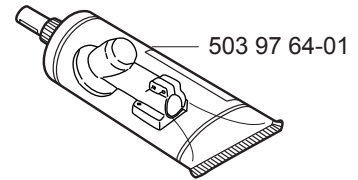

X Accessories
Zubehöre
Accessoires
Acessorios
Tillbehör

Olja Luftfilter
Oil Airfilter
Öl Luftfilter
Aceite Filtro Air
Huile Filtera aire

531 00 92-48

1,0 lit.