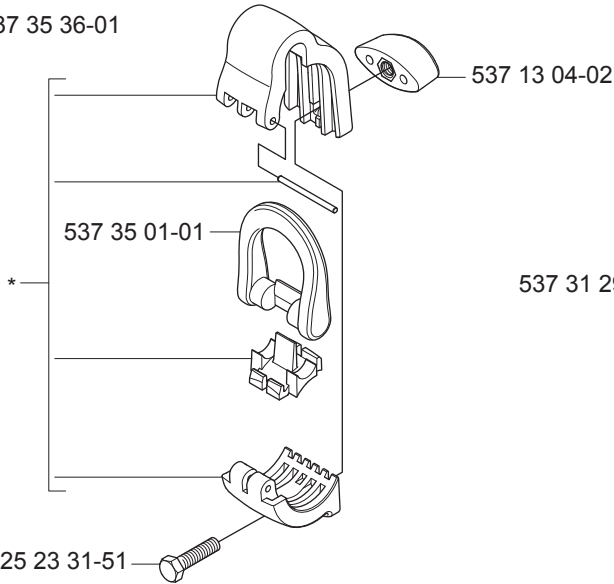

X Accessories
Zubehöre
Accessoires
Acessorios
Tillbehör

Olja Luftfilter
 Oil Airfilter
 Öl Luftfilter
 Aceite Filtro Air
 Huile Filtera aire

531 00 92-48

1,0 lit.

compl 537 35 36-01

537 31 29-01 (200-275 mm)

compl 537 21 63-01
 compl 537 21 63-02 (USA)

Y

Duo Balance

*compl 537 27 57-01

*compl 537 27 57-03 US